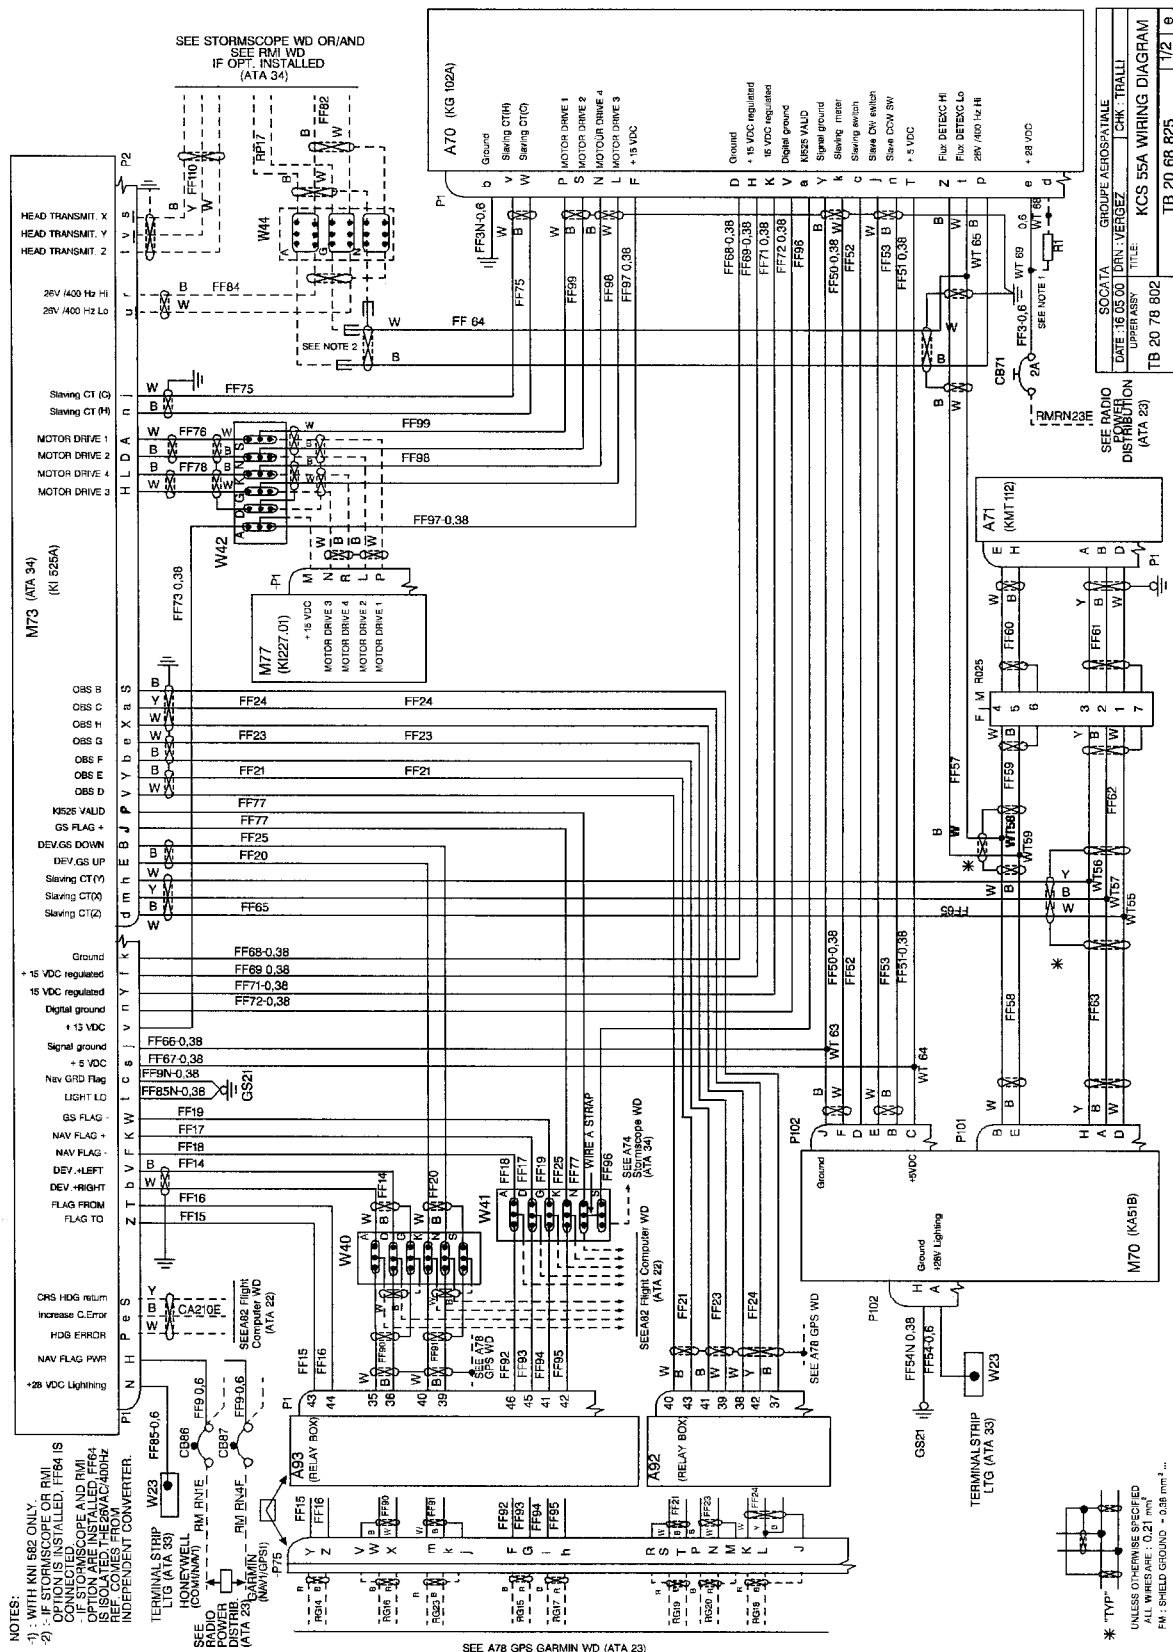

Assiette et direction - Système de cap
 Attitude and direction - Compass system

ADAC
 Validité / Validity : OPT10 K660 50M/60M

Assiette et direction / Système de cap
Attitude & direction / Compass system

AEAD
Validité / Validity : OPT10 34302A

34-00-03

(DE)

Page 1
JAN 03